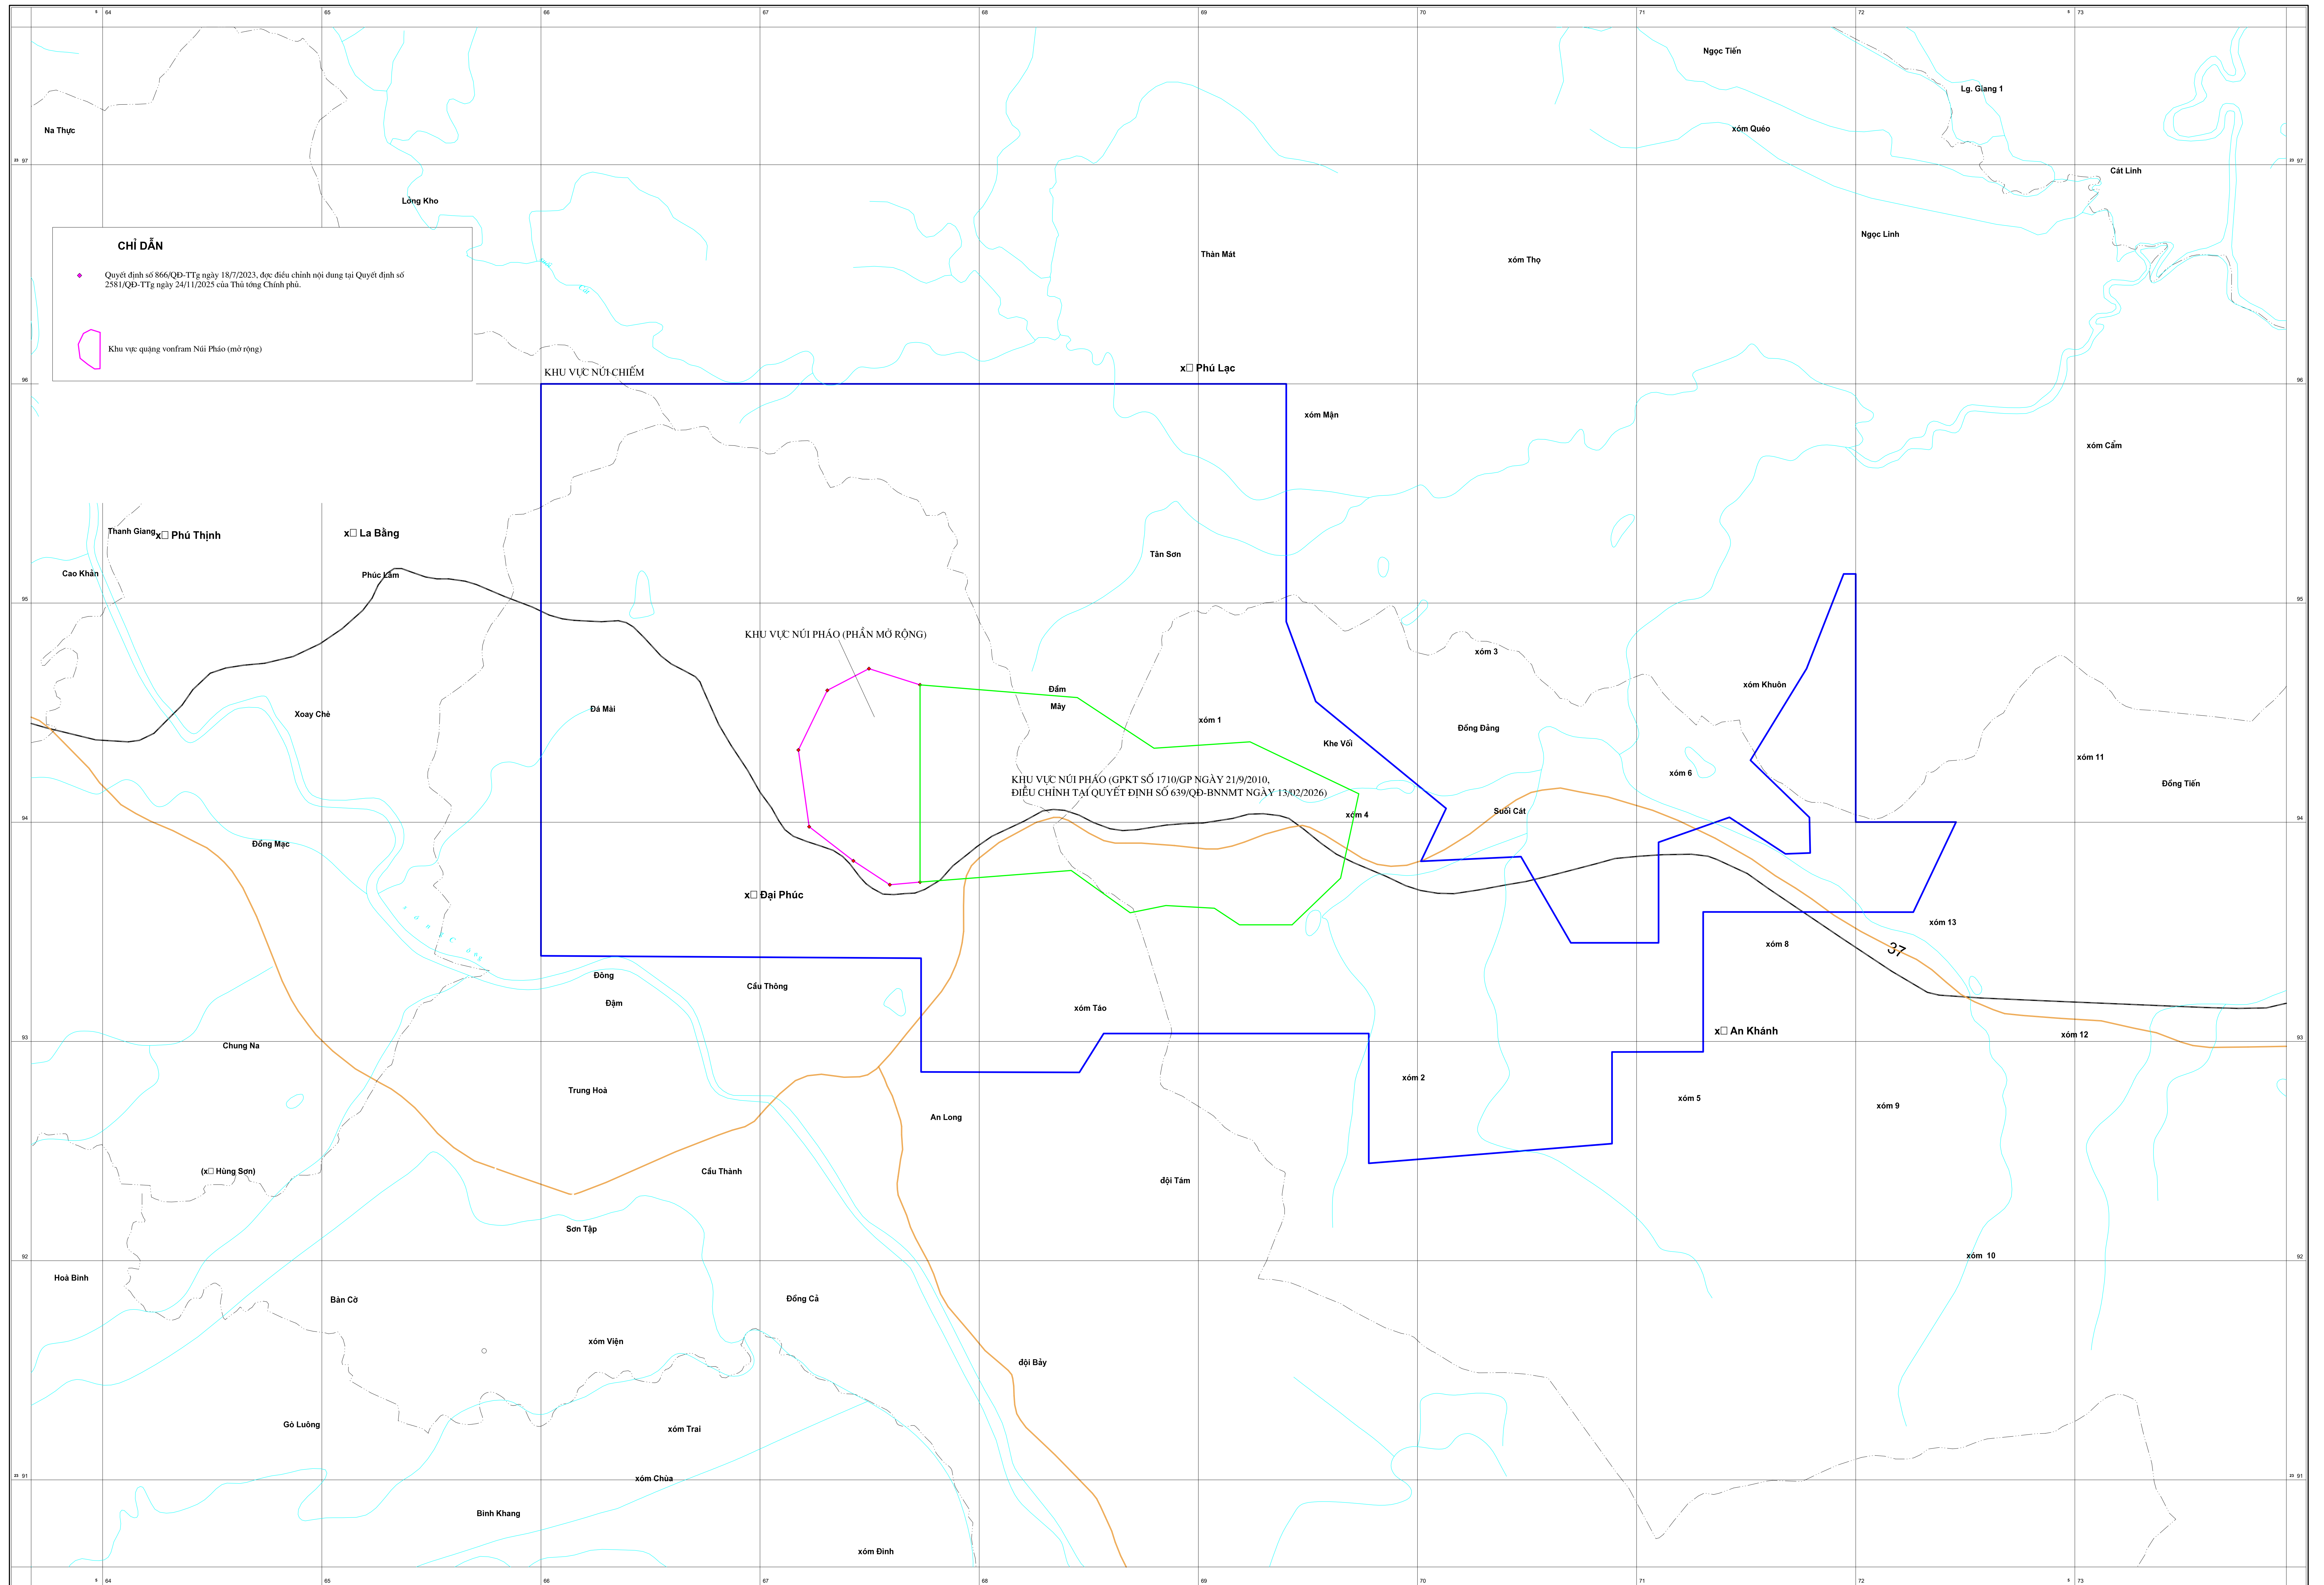

BẢN ĐỒ KHU VỰC KHU VỰC KHÔNG ĐẤU GIÁ QUYỀN KHAI THÁC KHOÁNG SẢN
Khu vực quặng vonfram Núi Pháo (mở rộng), xã Đại Phúc, tỉnh Thái Nguyên (trước đây thuộc các xã Hùng Sơn, Hà Thọng, huyện Đại Từ, tỉnh Thái Nguyên)

TỶ LỆ 1:10.000